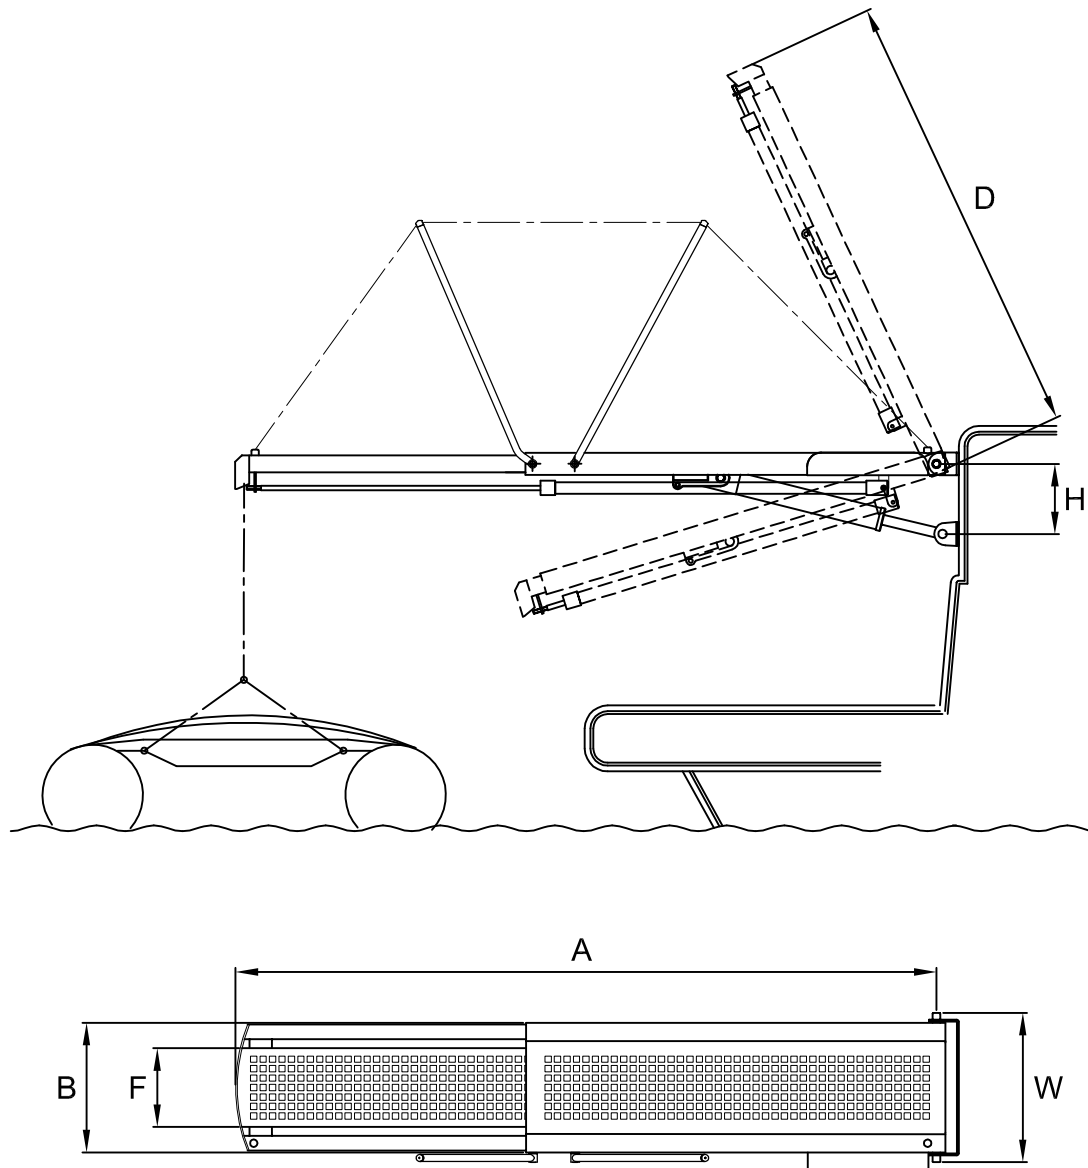

Lifting capacity (Kg)	110	110	200
A (mm)	1930	2250	2530
B (mm)	430	430	462
D (mm)	1150	1300	1600
F (mm)	280	280	280
H (mm)	200	200	250
W (mm)	500	500	532
Weight (Kg)	65	90	100

Product

PI 369 SMART

Hydraulic External Passerelle