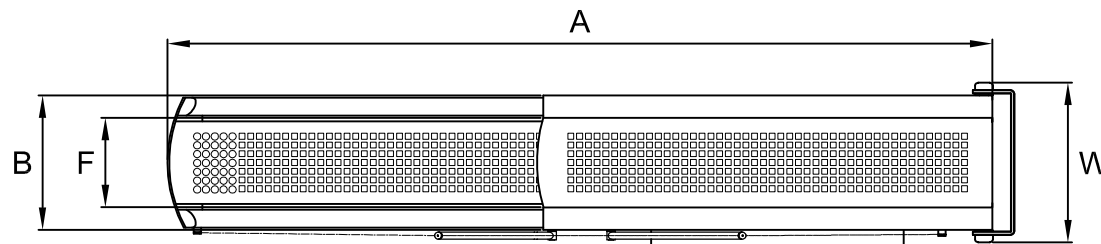

Lifting capacity (Kg)	350	350
A (mm)	2540	2940
B (mm)	480	480
D (mm)	1540	1740
F (mm)	320	320
H (mm)	295	295
W (mm)	570	570
Weight (Kg)	160	170

Product

PI 382 SPRINT

Hydraulic External Passerelle

Questo disegno è di proprietà della Besenzone S.p.a. A norma di legge è vietato l'uso o cessione a terzi senza specifica approvazione scritta della Besenzone S.p.a. This drawing remains the property of Besenzone S.p.a. and should not be used or passed on to a third party under any circumstance without the written permission of Besenzone S.p.a.