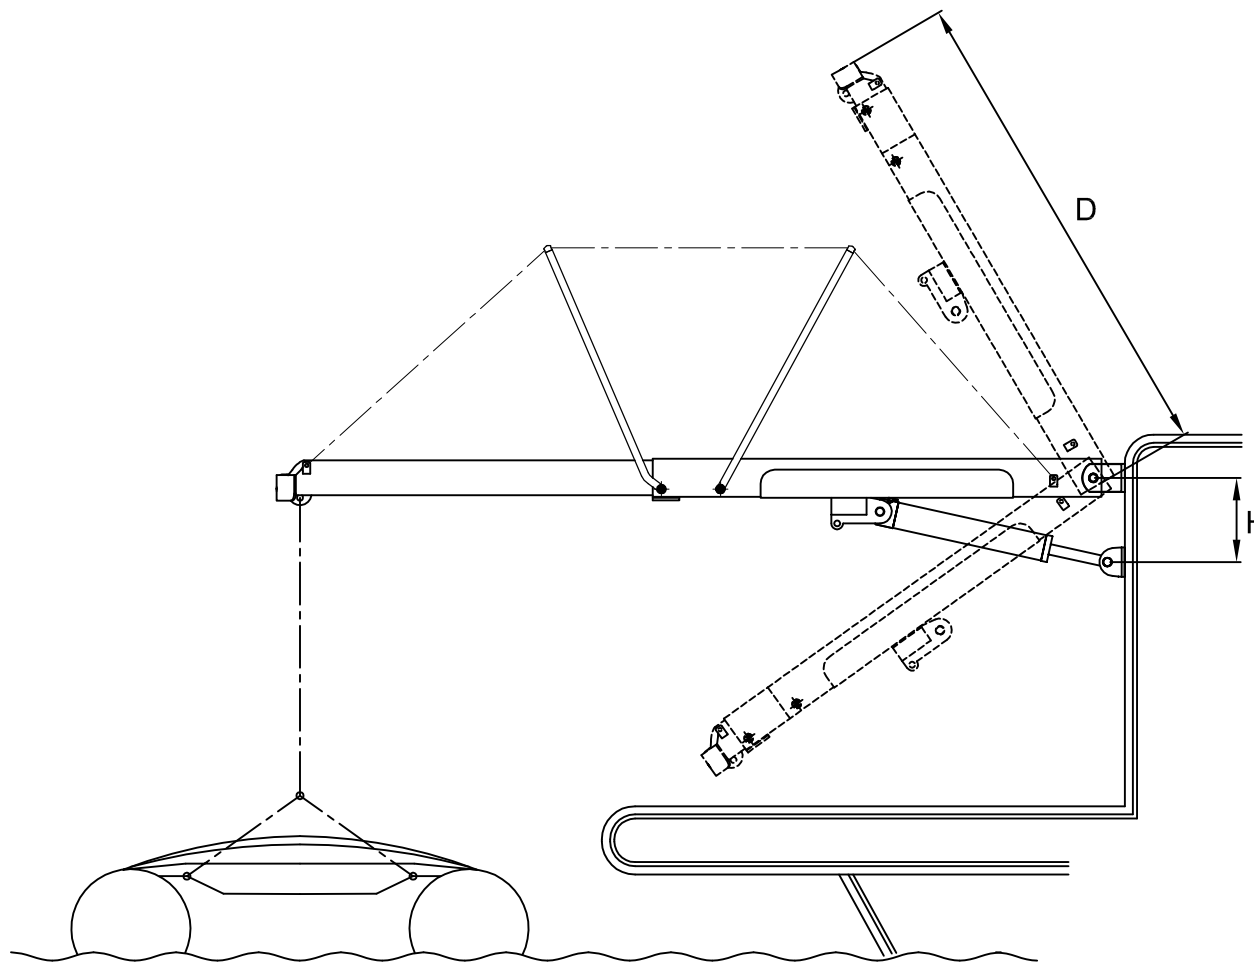

Lifting capacity (Kg)	350	350
A (mm)	2540	2940
B (mm)	480	480
D (mm)	1540	1740
F (mm)	320	320
H (mm)	295	295
W (mm)	570	570
Weight (Kg)	160	170

Product

PI 382 SPRINT

Hydraulic External Passerelle

Questo disegno è di proprietà della Besenzone S.p.a. A norma di legge è vietato l'uso o cessione a terzi senza specifica approvazione scritta della Besenzone S.p.a. This drawing remains the property of Besenzone S.p.a. and should not be used or passed on to a third party under any circumstance without the written permission of Besenzone S.p.a.