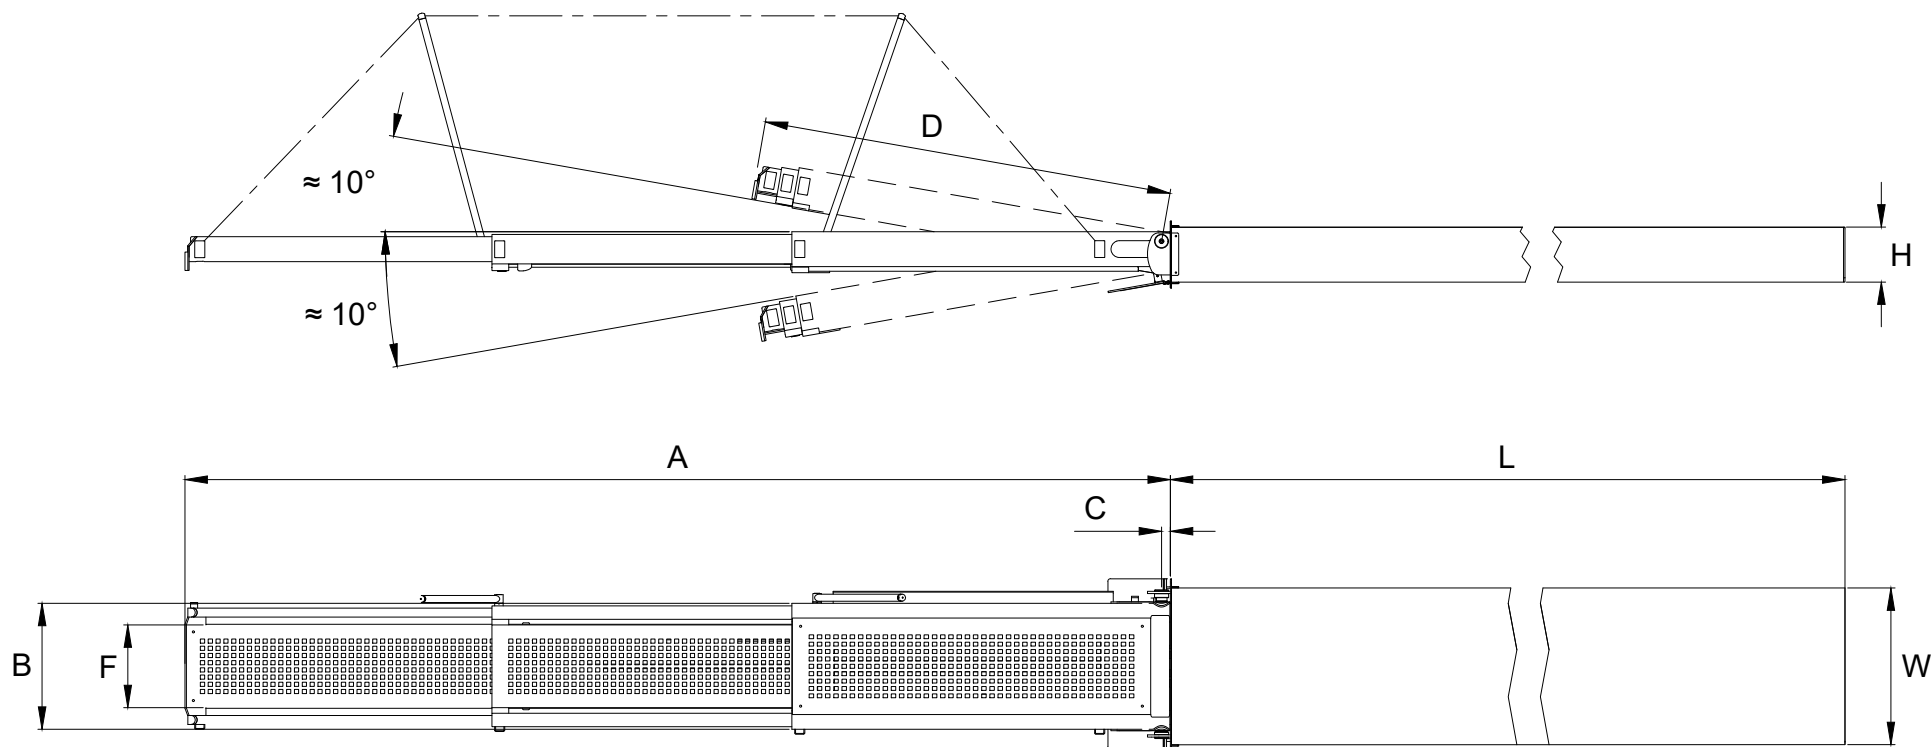

A (mm)	2390	2980	3560
B (mm)	450	450	450
C (mm)	15	28	32
D (mm)	1027	1320	1470
F (mm)	295	295	295
H (mm)	195	195	195
L (mm)	1700	2100	2410
W (mm)	560	560	560
Weight (Kg)	197	252	307

Product

**PI 395**

**Hydraulic Retractable Passerelle**

A (mm)	2880	3480	4000	4500	5000
B (mm)	450	450	450	480	480
C (mm)	535	535	535	535	535
D (mm)	1100	1320	1470	1620	1820
F (mm)	295	295	295	310	310
H (mm)	195	195	195	195	195
L (mm)	2100	2240	2440	3100	3500
W (mm)	560	560	560	600	600
Weight (Kg)	265	280	295	325	340

Product

**PI 395C**

**Hydraulic Retractable Passerelle**