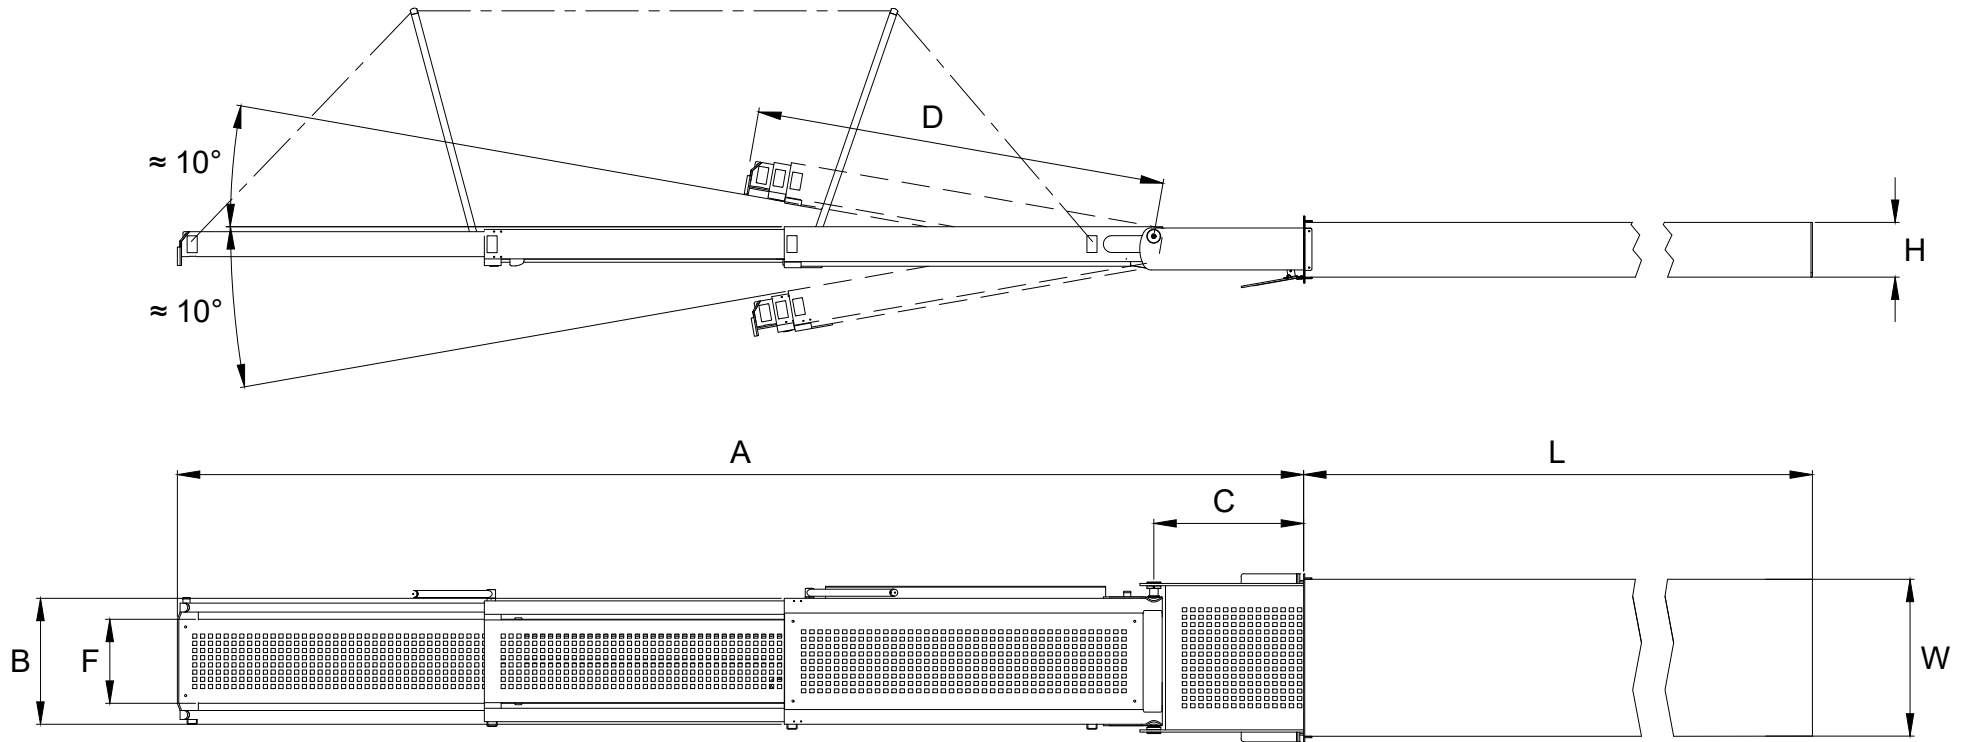

A (mm)	2390	2980	3560
B (mm)	450	450	450
C (mm)	15	28	32
D (mm)	1027	1320	1470
F (mm)	295	295	295
H (mm)	195	195	195
L (mm)	1700	2100	2410
W (mm)	560	560	560
Weight (Kg)	197	252	307

Product

**PI 395**

**Hydraulic Retractable Passerelle**

A (mm)	2880	3480	4000	4500	5000
B (mm)	450	450	450	480	480
C (mm)	535	535	535	535	535
D (mm)	1100	1320	1470	1620	1820
F (mm)	295	295	295	310	310
H (mm)	195	195	195	195	195
L (mm)	2100	2240	2440	3100	3500
W (mm)	560	560	560	600	600
Weight (Kg)	265	280	295	325	340