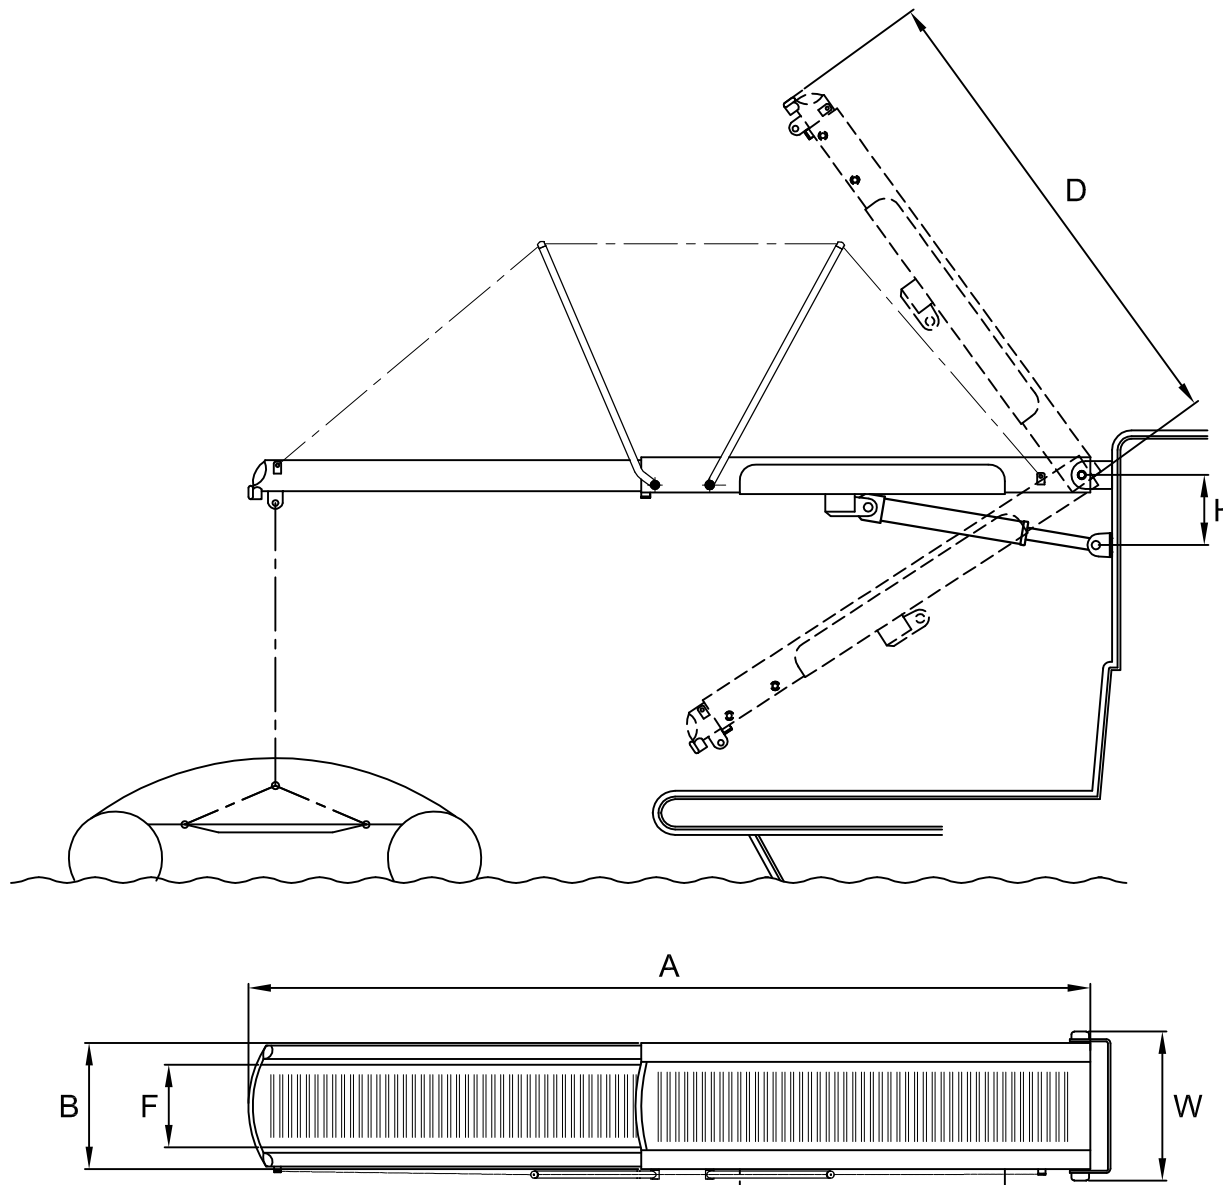

Lifting capacity (Kg)	200	200
A (mm)	2500	3000
B (mm)	450	450
D (mm)	1525	1725
F (mm)	295	295
H (mm)	250	250
W (mm)	532	532
Weight (Kg)	109	175

Product

PI 488 ERA

Hydraulic External Passerelle