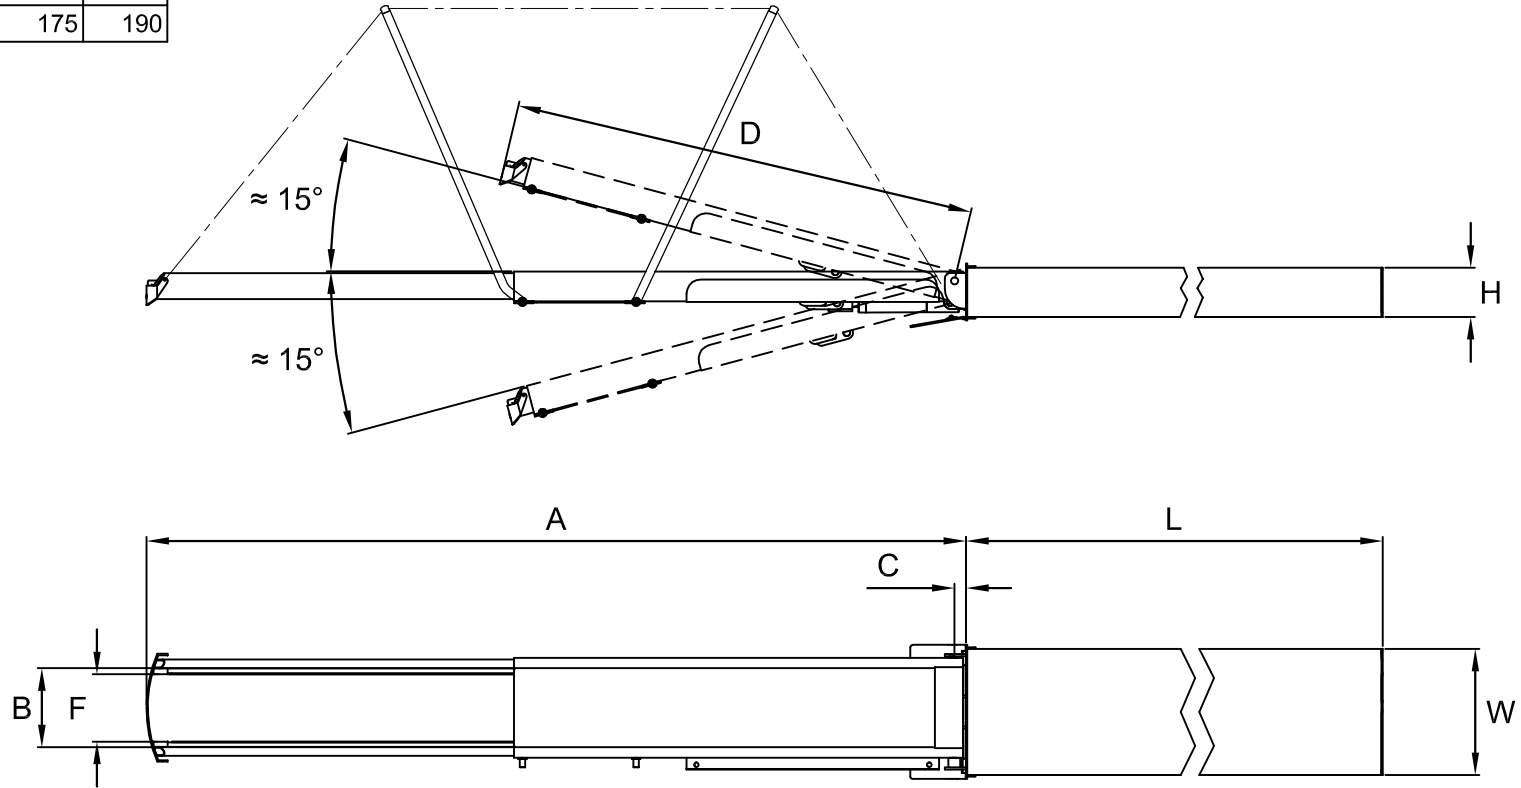

A (mm)	2200	2500	2900
B (mm)	280	280	280
C (mm)	40	30	40
D (mm)	1255	1380	1655
F (mm)	240	240	240
H (mm)	175	175	175
L (mm)	1730	1880	2160
W (mm)	450	450	450
Weight (Kg)	150	175	190

A (mm)	2720	3400
B (mm)	280	280
C (mm)	220	520
D (mm)	1405	1650
F (mm)	240	240
H (mm)	175	175
L (mm)	2070	2800
W (mm)	450	450
Weight (Kg)	205	250

Product

**PI 492C**

**Hydraulic Retractable Passerelle**