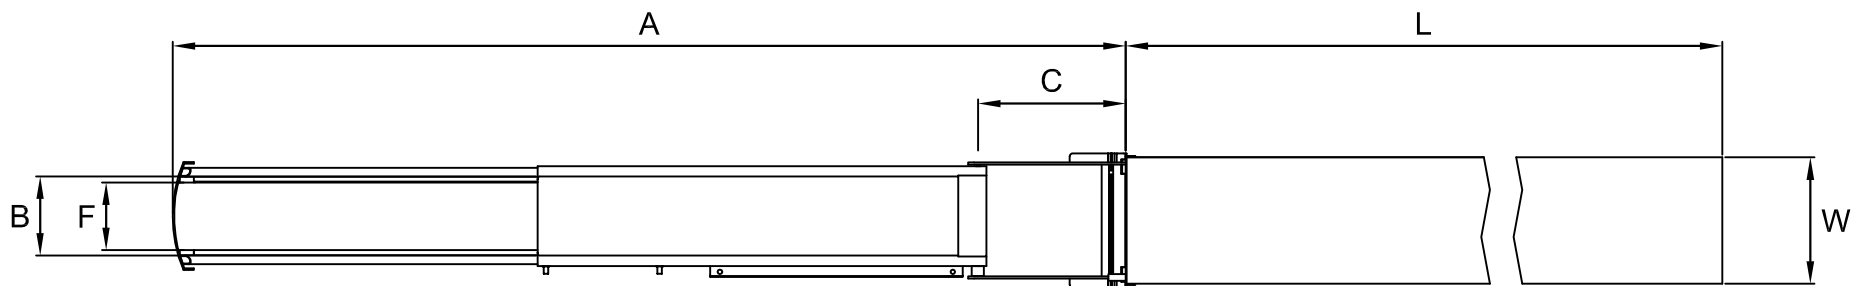

A (mm)	2200	2500	2900
B (mm)	280	280	280
C (mm)	40	30	40
D (mm)	1255	1380	1655
F (mm)	240	240	240
H (mm)	175	175	175
L (mm)	1730	1880	2160
W (mm)	450	450	450
Weight (Kg)	150	175	190

A (mm)	2720	3400
B (mm)	280	280
C (mm)	220	520
D (mm)	1405	1650
F (mm)	240	240
H (mm)	175	175
L (mm)	2070	2800
W (mm)	450	450
Weight (Kg)	205	250

Product

**PI 492C**

**Hydraulic Retractable Passerelle**