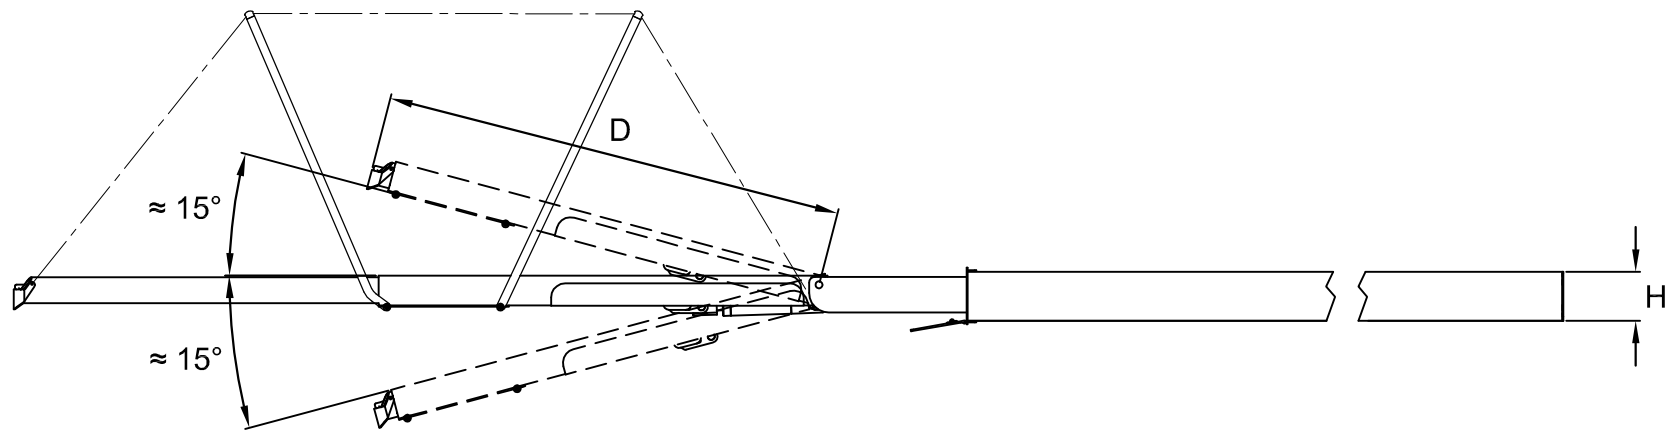

A (mm)	2200	2500	2900
B (mm)	280	280	280
C (mm)	40	30	40
D (mm)	1255	1380	1655
F (mm)	240	240	240
H (mm)	175	175	175
L (mm)	1730	1880	2160
W (mm)	450	450	450
Weight (Kg)	150	175	190

A (mm)	2720	3400
B (mm)	280	280
C (mm)	220	520
D (mm)	1405	1650
F (mm)	240	240
H (mm)	175	175
L (mm)	2070	2800
W (mm)	450	450
Weight (Kg)	205	250

Product

**PI 492C**

**Hydraulic Retractable Passerelle**