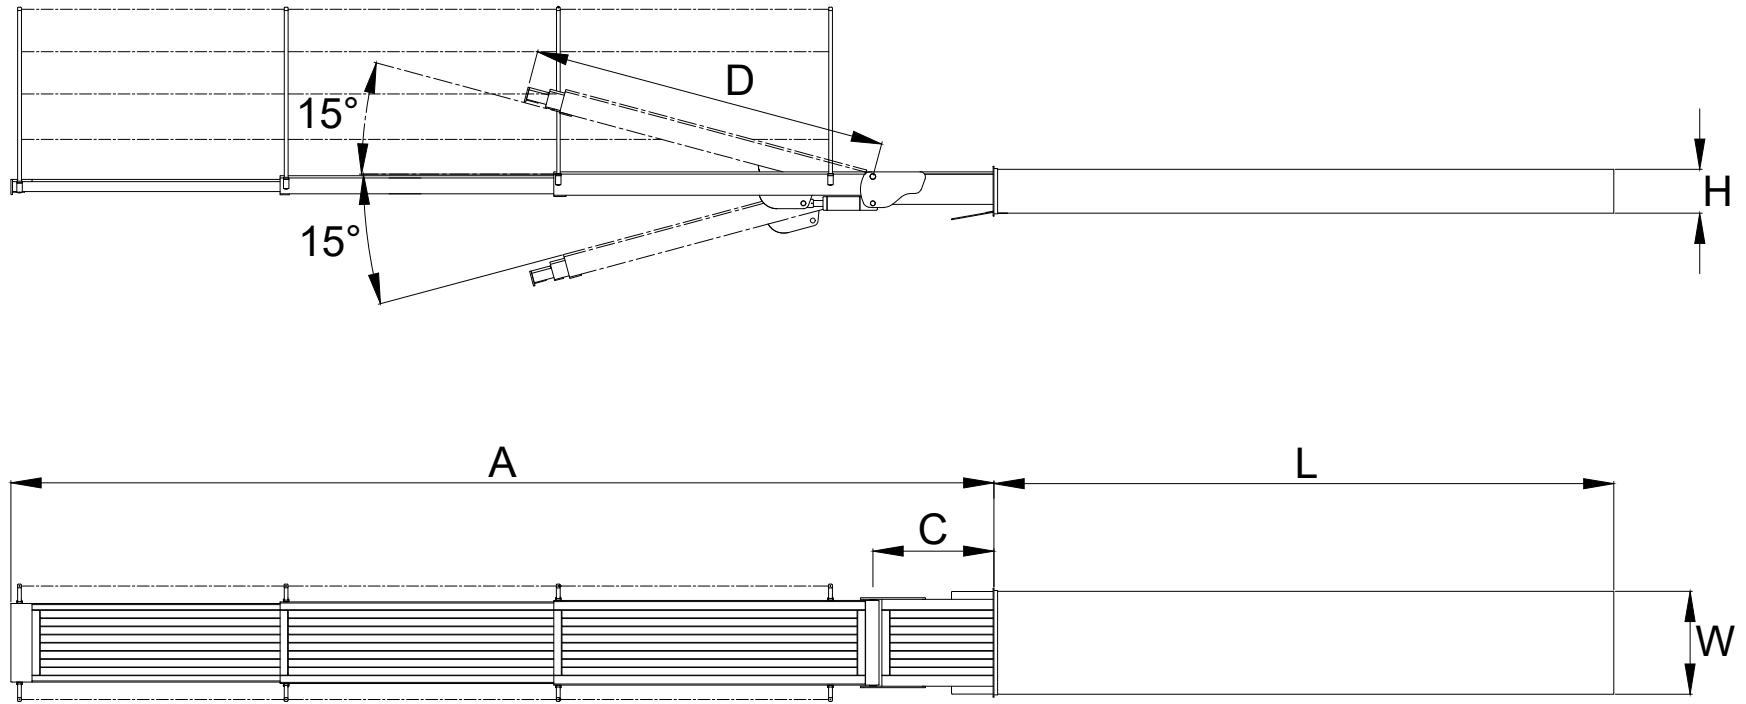

A (mm)	6500	4300
B (mm)	560	650
C (mm)	800	345
D (mm)	2355	1640
F (mm)	505	595
H (mm)	290	250
L (mm)	4100	2630
W (mm)	680	700
Weight (Kg)	750	500
MAX LOAD (Kg)	150	150

Product

**PI 683**

**Hydraulic Retractable Passerelle**