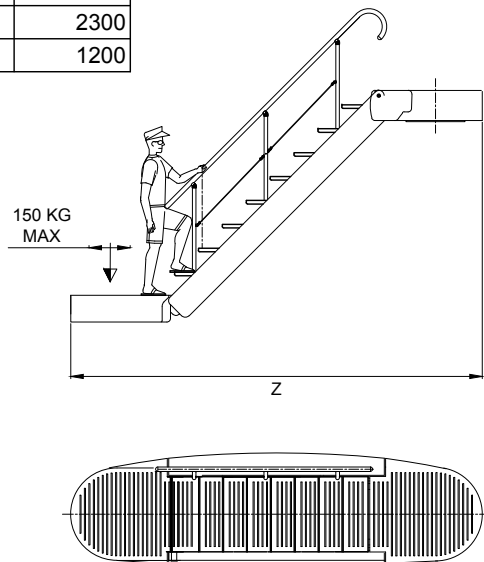

A (mm)	5580
B (mm)	1040
C (mm)	525
F (mm)	850
H (mm)	300
X (mm)	5050
Z (mm)	4625
N (mm)	2300
N1 (mm)	2300
Weight (Kg)	1200

b[®] besenzoni
ITALY

Product

SP 496 G

Boarding Ladder

Questo disegno è di proprietà della Besenzoni S.p.a. A norma di legge è vietato l'uso o cessione a terzi senza specifica approvazione scritta della Besenzoni S.p.a.
This drawing remains the property of Besenzoni S.p.a. and should not be used or passed on to a third party under any circumstance without the written permission of Besenzoni S.p.a.