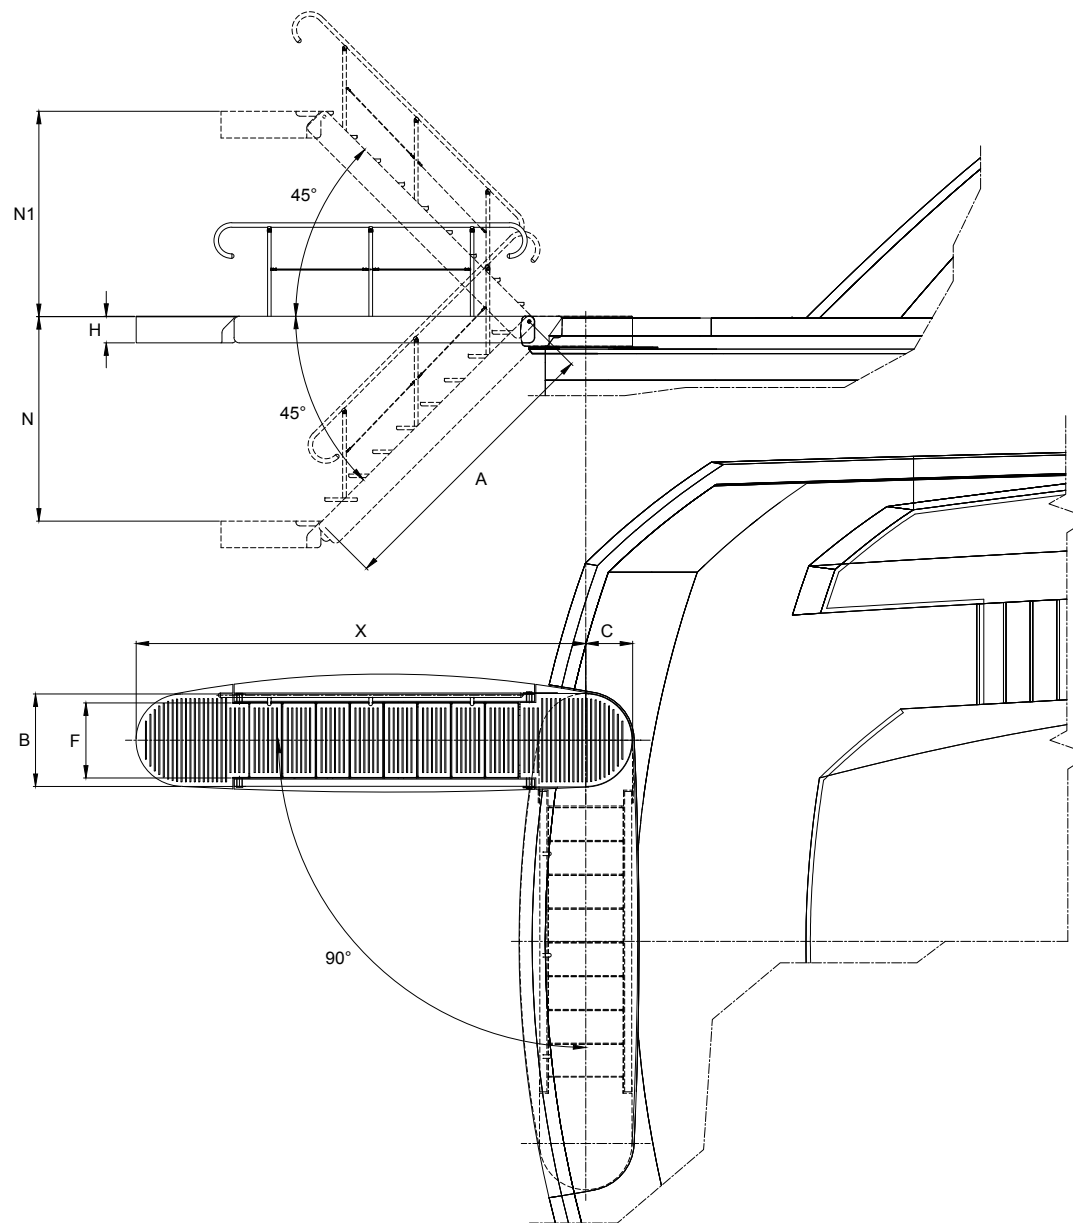

A (mm)	5580
B (mm)	1040
C (mm)	525
F (mm)	850
H (mm)	300
X (mm)	5050
Z (mm)	4625
N (mm)	2300
N1 (mm)	2300
Weight (Kg)	1200

b[®] besenzoni
ITALY

Product

SP 496 G

Boarding Ladder

Questo disegno è di proprietà della Besenzoni S.p.a. A norma di legge è vietato l'uso o cessione a terzi senza specifica approvazione scritta della Besenzoni S.p.a.
This drawing remains the property of Besenzoni S.p.a. and should not be used or passed on to a third party under any circumstance without the written permission of Besenzoni S.p.a.