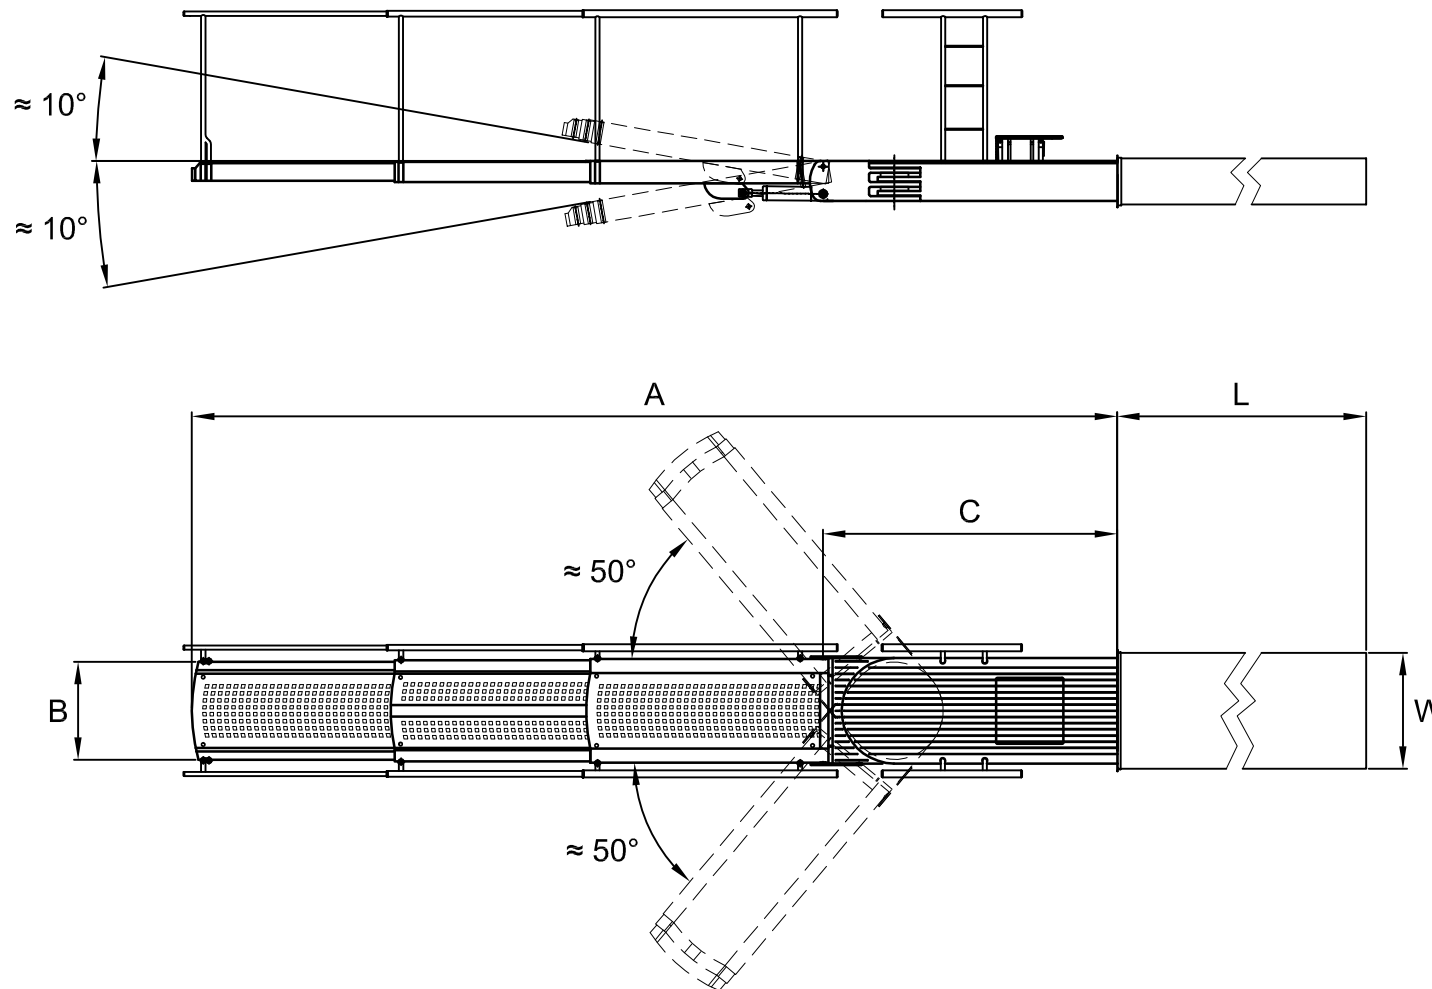

|             |      |
|-------------|------|
| A (mm)      | 6600 |
| B (mm)      | 740  |
| C (mm)      | 2100 |
| H (mm)      | 330  |
| L (mm)      | 5100 |
| W (mm)      | 835  |
| Weight (Kg) | 1600 |

Product

**PI 890**

**Hydraulic Retractable Rotating Passerelle**