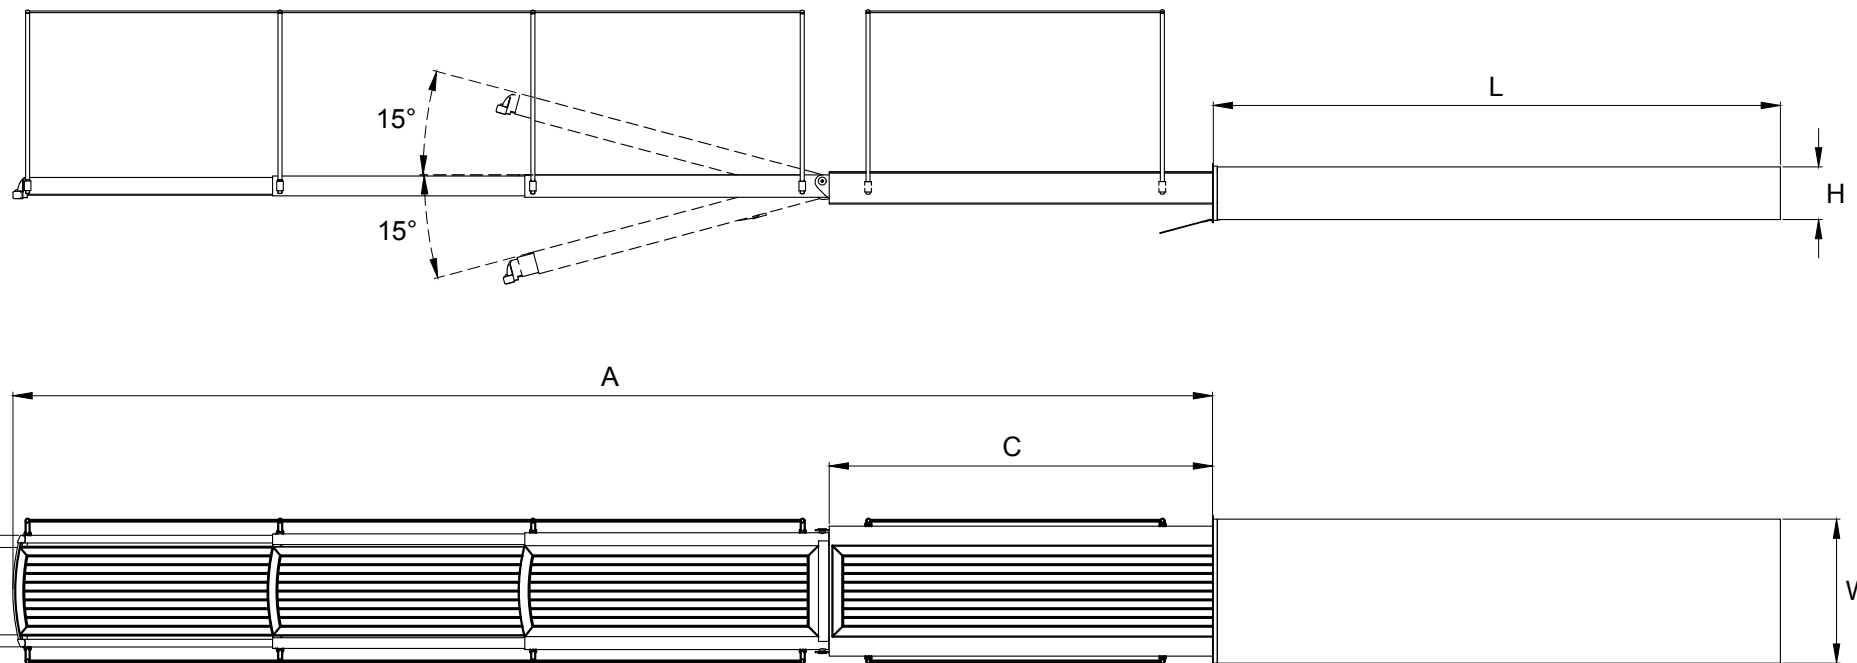

A (mm)	5740	7500
B (mm)	548	698
C (mm)	1745	2400
F (mm)	452	545
H (mm)	330	330
L (mm)	2750	3550
W (mm)	750	900
Weight (Kg)	≈450	≈650
Manual Removable Stanchions		

Product

PI 583

Hydraulic Retractable Passerelle