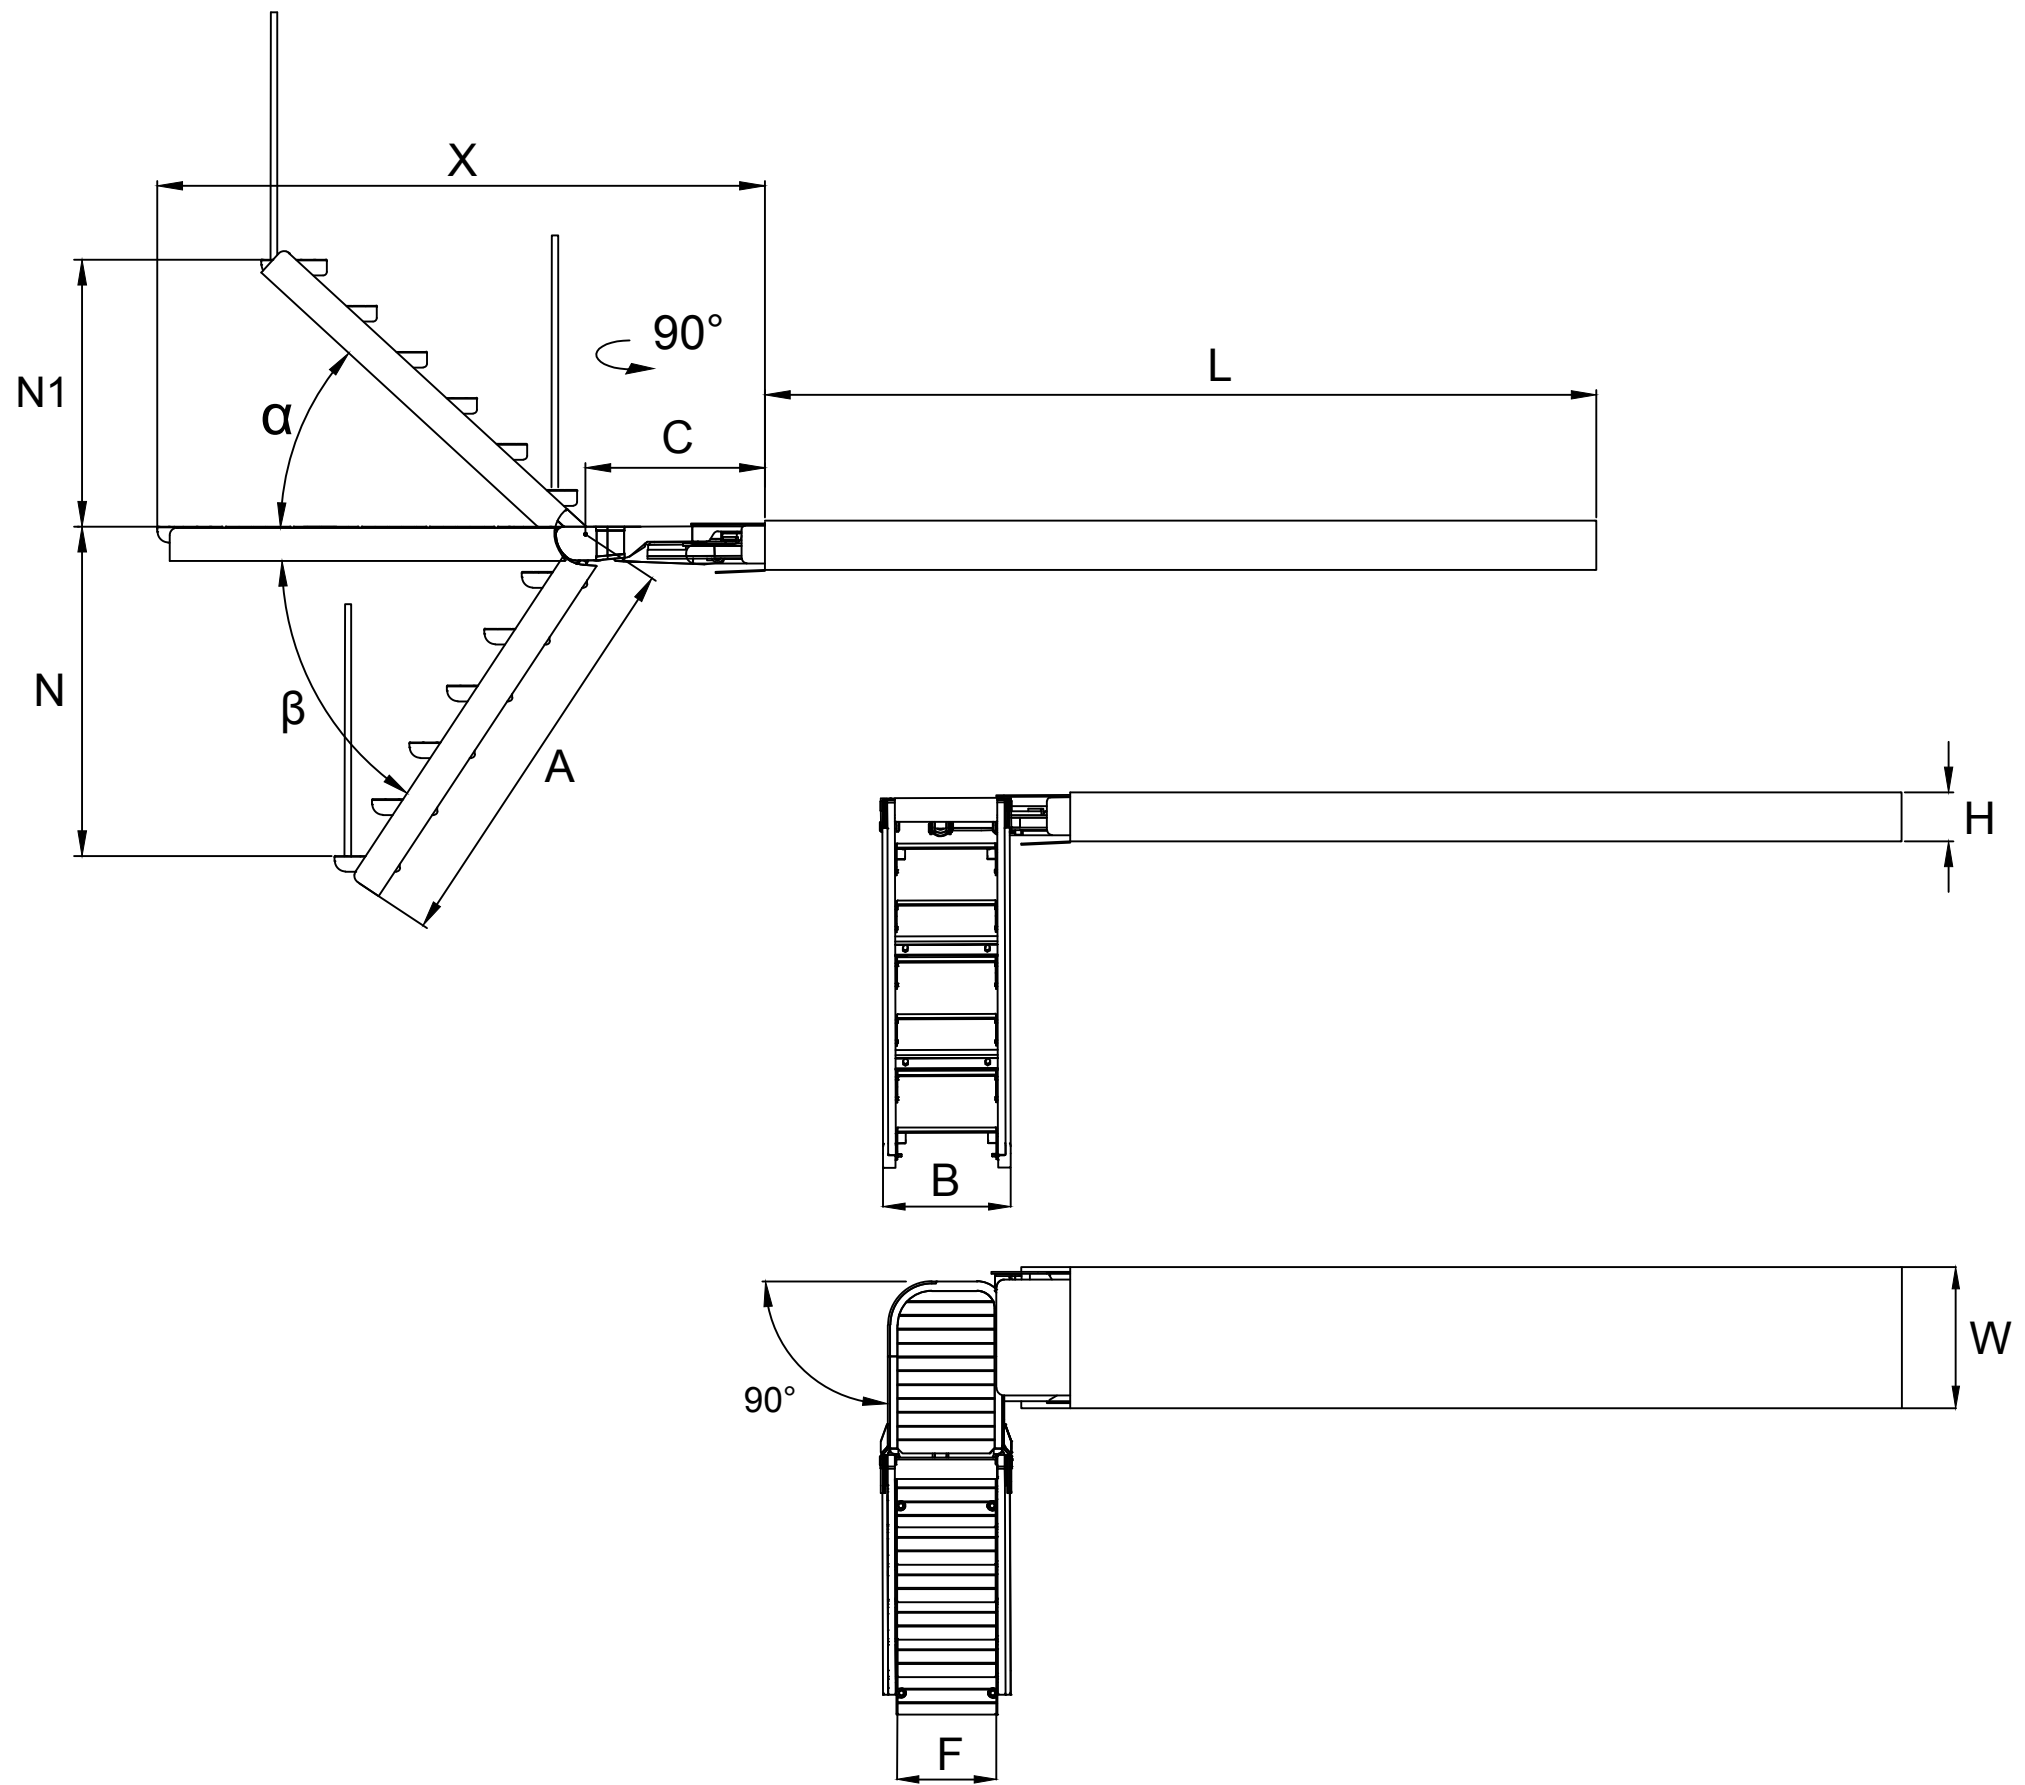

	6 Steps
A (mm)	1650
B (mm)	505
C (mm)	700
F (mm)	390
H (mm)	195
L (mm)	3300
N (mm)	1273
N1 (mm)	1042
X (mm)	2400
W (mm)	560
Weight (Kg)	390
$\alpha$ (Gradi)	42
$\beta$ (Gradi)	56

Product

**SP 600G**

**Boarding Ladder / Passerelle**